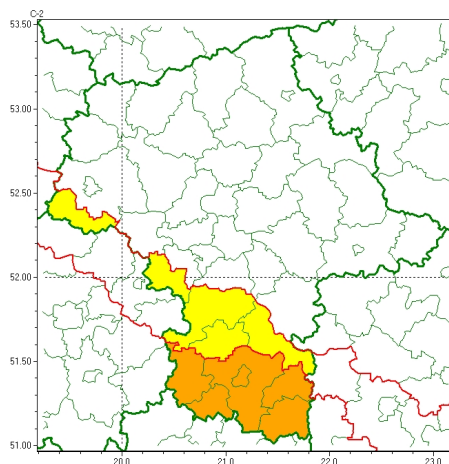

Zasięg ostrzeżeń w województwie

Burze
2024-05-21 22:40

WOJEWÓDZTWO MAZOWIECKIE
OSTRZEŻENIA METEOROLOGICZNE ZBIORCZO NR 115
WYKAZ OBLICZONYCH OSTRZEŻEŃ
o godz. 22:40 dnia 21.05.2024

Zjawisko/Stopień zagrożenia	Burze/1
Obszar (w nawiasie numer ostrzeżenia dla powiatu)	powiaty: białobrzegi(48), gostyniński(42), grójce(44), koziński(48), żyrardowski(43)
Ważność	od godz. 15:00 dnia 22.05.2024 do godz. 02:00 dnia 23.05.2024
Prawdopodobieństwo	80%
Przebieg	Prognozowane są burze, którym miejscami będą towarzyszyć silne opady deszczu do 30 mm oraz porywy wiatru do 75 km/h. Lokalnie grad.
SMS	IMGW-PIB OSTRZEŻENIA: BURZE/1 mazowieckie (5 powiatów) od 15:00/22.05 do 02:00/23.05.2024 deszcz 30 mm, porywy 75 km/h, grad. Dotyczy powiatów: białobrzegi, gostyniński, grójce, koziński i żyrardowski.
RSO	Woj. mazowieckie (5 powiatów), IMGW-PIB wydał ostrzeżenie pierwszego stopnia o burzach
Uwagi	Brak.
Zjawisko/Stopień zagrożenia	Burze/2
Obszar (w nawiasie numer ostrzeżenia dla powiatu)	powiaty: lipski(50), przysuski(50), Radom(49), radomski(49), szydłowiecki(50), zwoleński(50)
Ważność	od godz. 12:00 dnia 22.05.2024 do godz. 02:00 dnia 23.05.2024
Prawdopodobieństwo	90%
Przebieg	Prognozowane są burze, którym będą towarzyszyć bardzo silne opady deszczu od 25 mm do 40 mm, lokalnie 55 mm oraz porywy wiatru do około 80 km/h. Miejscami grad.

SMS	IMGW-PIB OSTRZEGA: BURZE/2 mazowieckie (6 powiatów) od 12:00/22.05 do 02:00/23.05.2024 deszcz 55 mm, porywy 80 km/h, grad. Dotyczy powiatów: lipski, przysuski, Radom, radomski, szydłowiecki i zwoleński.
RSO	Woj. mazowieckie (6 powiatów), IMGW-PIB wydał ostrzeżenie drugiego stopnia o burzach
Uwagi	Brak.