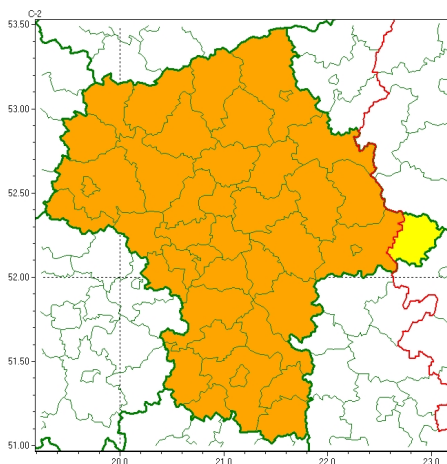

Zasięg ostrzeżeń w województwie

Burze
2024-05-29 05:13

WOJEWÓDZTWO MAZOWIECKIE OSTRZEŻENIA METEOROLOGICZNE ZBIORCZO NR 130 WYKAZ OBOWIAZUJĄCYCH OSTRZEŻEŃ o godz. 05:13 dnia 29.05.2024

Zjawisko/Stopień zagrożenia	Burze/1
Obszar (w nawiasie numer ostrzeżenia dla powiatu)	powiaty: łosicki(50)
Ważność	od godz. 12:00 dnia 29.05.2024 do godz. 22:00 dnia 29.05.2024
Prawdopodobieństwo	80%
Przebieg	Prognozowane są burze, którym miejscami będą towarzyszyć silne opady deszczu od 20 mm do 35 mm oraz porywy wiatru do 80 km/h. Lokalnie grad.
SMS	IMGW-PIB OSTRZEŻENIA: BURZE/1 mazowieckie (1 powiat) od 12:00/29.05 do 22:00/29.05.2024 deszcz 35 mm, porywy 80 km/h, grad. Dotyczy powiatów: łosicki.
RSO	Woj. mazowieckie (1 powiat), IMGW-PIB wydał ostrzeżenie pierwszego stopnia o burzach
Uwagi	Brak.
Zjawisko/Stopień zagrożenia	Burze/2
Obszar (w nawiasie numer ostrzeżenia dla powiatu)	powiaty: białobrzeski(53), ciechanowski(52), garwoliński(49), gostyniński(47), grodzki(47), grójecki(49), kozienicki(53), legionowski(48), lipski(55), makowski(57), miński(54), mławski(50), nowodworski(49), ostrołęcki(54), Ostrołęka(54), ostrowski(57), otwocki(51), piaseczyński(47), Płock(46), płocki(46), płoński(47), pruszkowski(48), przasnyski(54), przysuski(55), pułtuski(54), Radom(54), radomski(54), Siedlce(54), siedlecki(54), sierpecki(44), sochaczewski(46), sokołowski(54), szydłowiecki(55), Warszawa(47), warszawski zachodni(48), węgrowski(54), wołomiński(52), wyszkowski(55), zwoleński(55), uromiński(44), ywardowski(48)