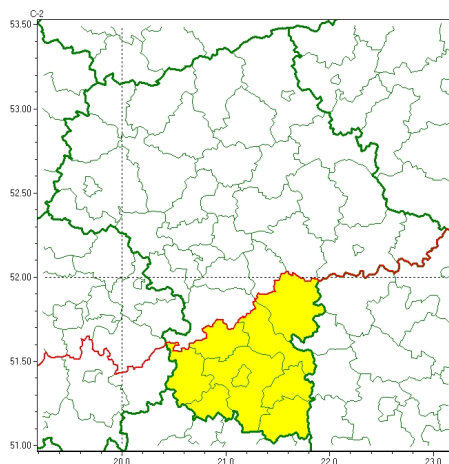

### Zasięg ostrzeżeń w województwie

Burze  
2024-06-06 11:33

**WOJEWÓDZTWO MAZOWIECKIE**  
**OSTRZEŻENIA METEOROLOGICZNE ZBIORCZO NR 148**  
**WYKAZ OBOWIĄZUJĄCYCH OSTRZEŻEŃ**  
**o godz. 11:33 dnia 06.06.2024**

Zjawisko/Stopień zagrożenia	Burze/1
Obszar (w nawiasie numer ostrzeżenia dla powiatu)	powiaty: białobrzeski(60), garwoliński(56), kozienicki(60), lipski(62), przysuski(62), Radom(61), radomski(61), szydłowiecki(62), zwoleński(62)
Ważność	od godz. 20:00 dnia 06.06.2024 do godz. 09:00 dnia 07.06.2024
Prawdopodobieństwo	70%
Przebieg	Prognozowane są burze, którym miejscami będą towarzyszyć silne opady deszczu od 20 mm do 35 mm oraz porywy wiatru do 85 km/h. Lokalnie grad.
SMS	IMGW-PIB OSTRZEŻENIA: BURZE/1 mazowieckie (9 powiatów) od 20:00/06.06 do 09:00/07.06.2024 deszcz 35 mm, porywy 85 km/h, grad. Dotyczy powiatów: białobrzeski, garwoliński, kozienicki, lipski, przysuski, Radom, radomski, szydłowiecki i zwoleński.
RSO	Woj. mazowieckie (9 powiatów), IMGW-PIB wydał ostrzeżenie pierwszego stopnia o burzach
Uwagi	Stopień ostrzeżenia może ulec zmianie.