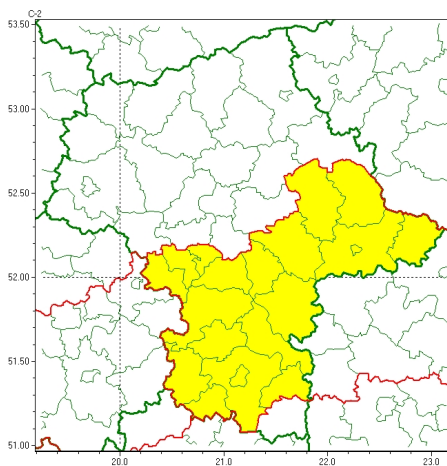

Zasięg ostrzeżeń w województwie

Burze z gradem
2023-07-21 12:21

WOJEWÓDZTWO MAZOWIECKIE OSTRZEŻENIA METEOROLOGICZNE ZBIORCZO NR 142 WYKAZ OBOWIĄZUJĄCYCH OSTRZEŻEŃ o godz. 12:21 dnia 21.07.2023

Zjawisko/Stopień zagrożenia	Burze z gradem/1
Obszar (w nawiasie numer ostrzeżenia dla powiatu)	powiaty: białobrzeski(52), garwoliński(56), grodziski(49), grójecki(52), kozienicki(53), łosicki(52), miński(48), otwocki(48), piaseczyński(48), pruszkowski(48), przysuski(53), Radom(55), radomski(55), Siedlce(53), siedlecki(53), sokołowski(49), szydłowiecki(58), węgrowski(49), zwoleński(55), żyrardowski(49)
Ważność	od godz. 03:00 dnia 22.07.2023 do godz. 09:00 dnia 22.07.2023
Prawdopodobieństwo	70%
Przebieg	Prognozowane są burze, którym miejscami będą towarzyszyć silne opady deszczu od 15 mm do 20 mm oraz porywy wiatru do 60 km/h. Miejscami grad.
SMS	IMGW-PIB OSTRZEŻENIA: BURZE Z GRADEM/1 mazowieckie (20 powiatów) od 03:00/22.07 do 09:00/22.07.2023 deszcz 20 mm, grad, porywy 60 km/h. Dotyczy powiatów: białobrzeski, garwoliński, grodziski, grójecki, kozienicki, łosicki, miński, otwocki, piaseczyński, pruszkowski, przysuski, Radom, radomski, Siedlce, siedlecki, sokołowski, szydłowiecki, węgrowski, zwoleński i żyrardowski.
RSO	Woj. mazowieckie (20 powiatów), IMGW-PIB wydał ostrzeżenie pierwszego stopnia o burzach z gradem
Uwagi	Brak.