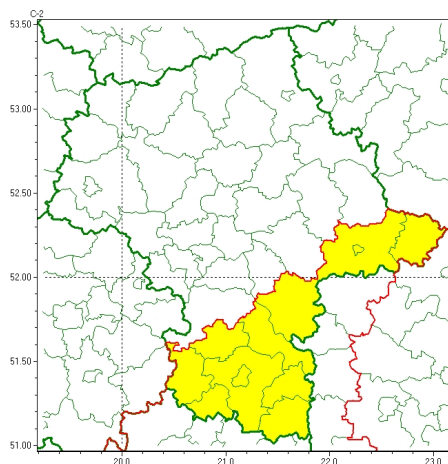

Zasięg ostrzeżeń w województwie

Intensywne opady deszczu
2023-07-31 22:53

WOJEWÓDZTWO MAZOWIECKIE
OSTRZEŻENIA METEOROLOGICZNE ZBIORCZO NR 156
WYKAZ OBLICZONYCH OSTRZEŻEŃ
o godz. 22:53 dnia 31.07.2023

Zjawisko/Stopień zagrożenia	Intensywne opady deszczu/1
Obszar (w nawiasie numer ostrzeżenia dla powiatu)	powiaty: białobrzeski(56), garwoliński(59), kozienicki(56), lipski(56), łosicki(54), przysuski(57), Radom(58), radomski(58), Siedlce(55), siedlecki(55), szydłowiecki(62), zwoleński(59)
Ważność	od godz. 17:00 dnia 01.08.2023 do godz. 06:00 dnia 02.08.2023
Prawdopodobieństwo	80%
Przebieg	Prognozowane są opady deszczu o natężeniu umiarkowanym, okresami silnym. Prognozowana wysokość opadów od 30 mm do 40 mm. Lokalnie opadom mogą towarzyszyć słabe burze.
SMS	IMGW-PIB OSTRZEŻENIA: DESZCZ/1 mazowieckie (12 powiatów) od 17:00/01.08 do 06:00/02.08.2023 40 mm. Dotyczy powiatów: białobrzeski, garwoliński, kozienicki, lipski, łosicki, przysuski, Radom, radomski, Siedlce, siedlecki, szydłowiecki i zwoleński.
RSO	Woj. mazowieckie (12 powiatów), IMGW-PIB wydał ostrzeżenie pierwszego stopnia o intensywnych opadach deszczu
Uwagi	Brak.